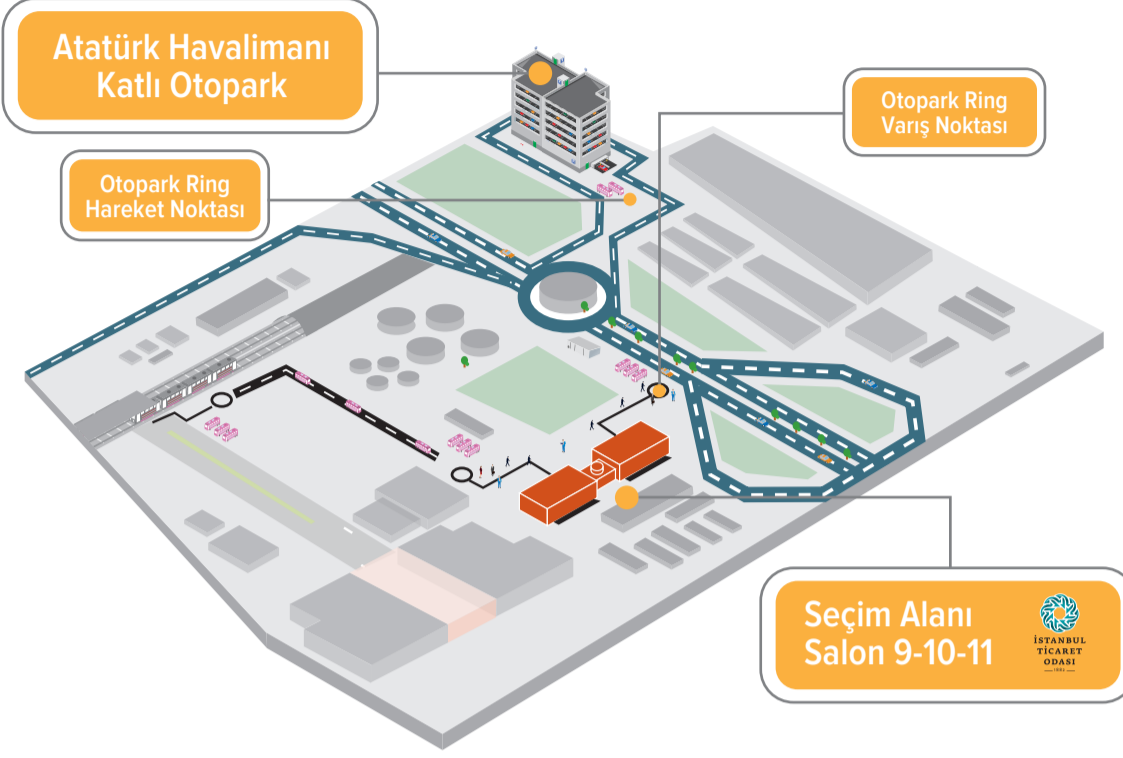

İSTANBUL TİCARET ODASI ORGAN SEÇİMLERİ 2022 ULAŞIM REHBERİ

9 Kasım 2022 Çarşamba 8.00 - 17.00 İstanbul Fuar Merkezi 9, 10, 11. Salonlar

ÖZEL ARAÇ İLE ULAŞIM

7-11 Kasım 2022 tarihlerinde gerçekleşecek fuar nedeniyle İFM (1 - 8 salonlarında) otoparkı kullanılamayacaktır. Atatürk Havalimanı katlı otoparkına (ücretsiz) aracınızı bırakarak otoparktan seçim alanına ulaşım sağlayan ring seferlerini kullanabilirsiniz. (2 dakikalık süre içinde ulaşabilirsiniz)

MARMARAY İLE ULAŞIM

Marmaray'ı kullanacak olan üyelerimiz YEŞİLYURT MARMARAY İSTASYONU İstasyon Caddesi çıkış noktasında bekleyen ring seferleriyle seçim alanına ulaşabilirsiniz.

Marmaray Yeşilyurt Ring Hareket Noktası

Marmaray Yeşilyurt İstasyonu

Yenibosna Metrobüs Ring Hareket Noktası

METROBÜS İLE ULAŞIM

Metrobüs'ü kullanacak olan üyelerimiz YENİBOSNA METROBÜS DURAĞINDA inerek ring seferleriyle seçim alanına ulaşabilirsiniz.

Anadolu yakasından, Üsküdar veya Ayrılık Çeşmesi istasyonunda Marmaray aktarmasıyla YEŞİLYURT MARMARAY İSTASYONUNDA bulunan ring seferleriyle seçim alanına ulaşabilirsiniz.

NOT

Seçim alanına gidecek ring seferleri, 07.30-16.30 arasında her 15 dakikada bir gerçekleşecektir. Dönüş için son ring seferi saat 17.30'dadır.