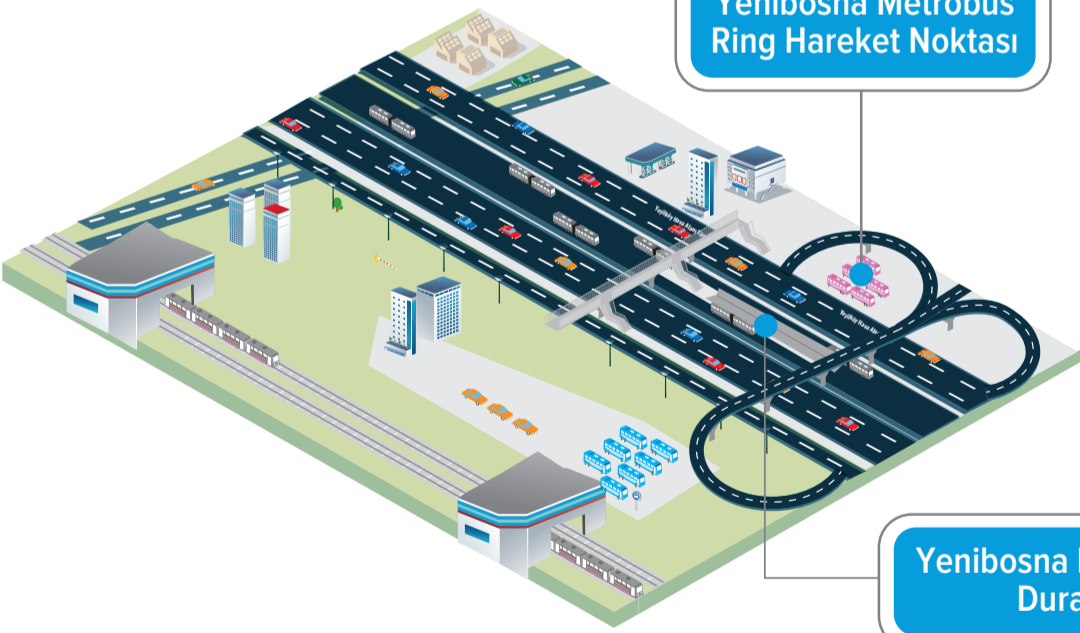

MARMARAY İLE ULAŞIM

Marmaray'ı kullanacak olan üyelerimiz YEŞİLYURT MARMARAY İSTASYONU İstasyon Caddesi çıkış noktasında bekleyen ring seferleriyle seçim alanına ulaşabilirsiniz.

Marmaray Yeşilyurt Ring Hareket Noktası

Marmaray Yeşilyurt İstasyonu

Yenibosna Metrobüs Ring Hareket Noktası

METROBÜS İLE ULAŞIM

Metrobüs'ü kullanacak olan üyelerimiz YENİBOSNA METROBÜS DURAĞINDA inerek ring seferleriyle seçim alanına ulaşabilirsiniz.

Yenibosna Metrobüs Durağı

METRO İLE ULAŞIM

Avrupa yakasından, Yenikapı Metro İstasyonundan Atatürk Havalimanı (M1A) metrosuna aktarma yaparak DTM - İSTANBUL FUAR MERKEZİ İSTASYONUNDA inebilir ve ring seferleriyle seçim alanına ulaşabilirsiniz.

Anadolu yakasından, Üsküdar veya Ayrılık Çeşmesi istasyonunda Marmaray aktarmasıyla YEŞİLYURT MARMARAY İSTASYONUNDA bulunan ring seferleriyle seçim alanına ulaşabilirsiniz.

NOT

Seçim alanına gidecek ring seferleri, 07.30-16.30 arasında her 15 dakikada bir gerçekleşecektir. Dönüş için son ring seferi saat 17.30'dadır.