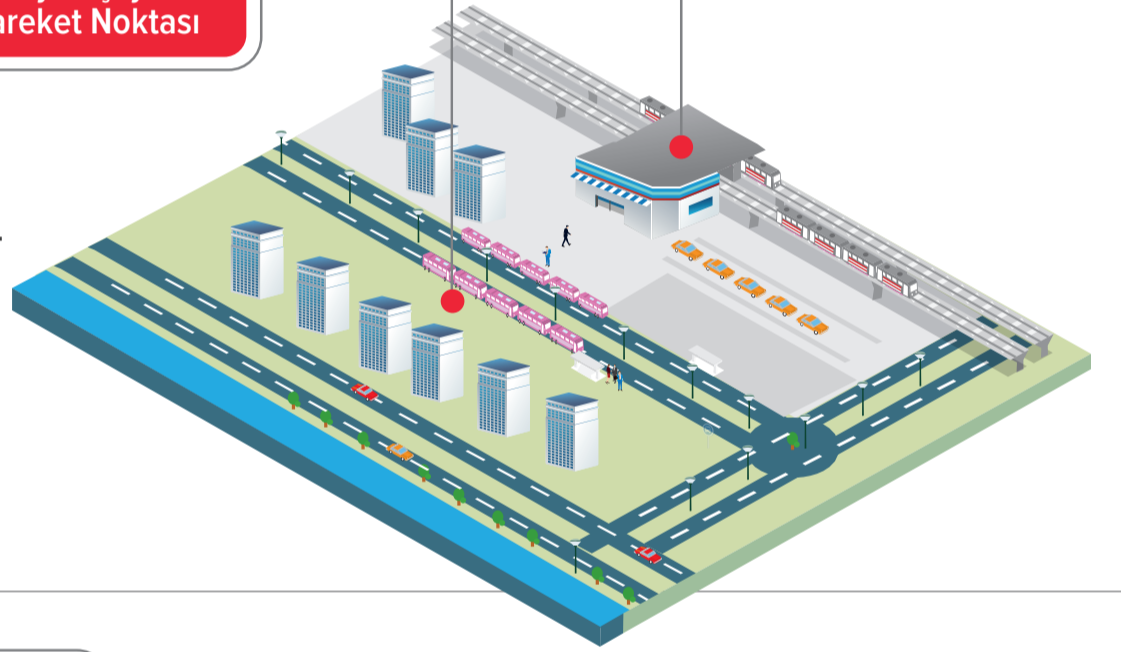

İSTANBUL TİCARET ODASI ORGAN SEÇİMLERİ 2022 ULAŞIM REHBERİ

9 Kasım 2022 Çarşamba 8.00 - 17.00 İstanbul Fuar Merkezi 9, 10, 11. Salonlar

ÖZEL ARAÇ İLE ULAŞIM

7-11 Kasım 2022 tarihlerinde gerçekleşecek fuar nedeniyle İFM (1 - 8 salonlarında) otoparkı kullanılamayacaktır. Atatürk Havalimanı katlı otoparkına (ücretsiz) aracınızı bırakarak otoparktan seçim alanına ulaşım sağlayan ring seferlerini kullanabilirsiniz. (2 dakikalık süre içinde ulaşabilirsiniz)

MARMARAY İLE ULAŞIM

Marmaray'ı kullanacak olan üyelerimiz YEŞİLYURT MARMARAY İSTASYONU İstasyon Caddesi çıkış noktasında bekleyen ring seferleriyle seçim alanına ulaşabilirsiniz.

Marmaray Yeşilyurt Ring Hareket Noktası

Marmaray Yeşilyurt İstasyonu

Yenibosna Metrobüs Ring Hareket Noktası

METROBÜS İLE ULAŞIM

Metrobüs'ü kullanacak olan üyelerimiz YENİBOSNA METROBÜS DURAĞINDA inerek ring seferleriyle seçim alanına ulaşabilirsiniz.

Anadolu yakasından, Üsküdar veya Ayrılık Çeşmesi istasyonunda Marmaray aktarmasıyla YEŞİLYURT MARMARAY İSTASYONUNDA bulunan ring seferleriyle seçim alanına ulaşabilirsiniz.

NOT

Seçim alanına gidecek ring seferleri, 07.30-16.30 arasında her 15 dakikada bir gerçekleşecektir. Dönüş için son ring seferi saat 17.30'dadır.